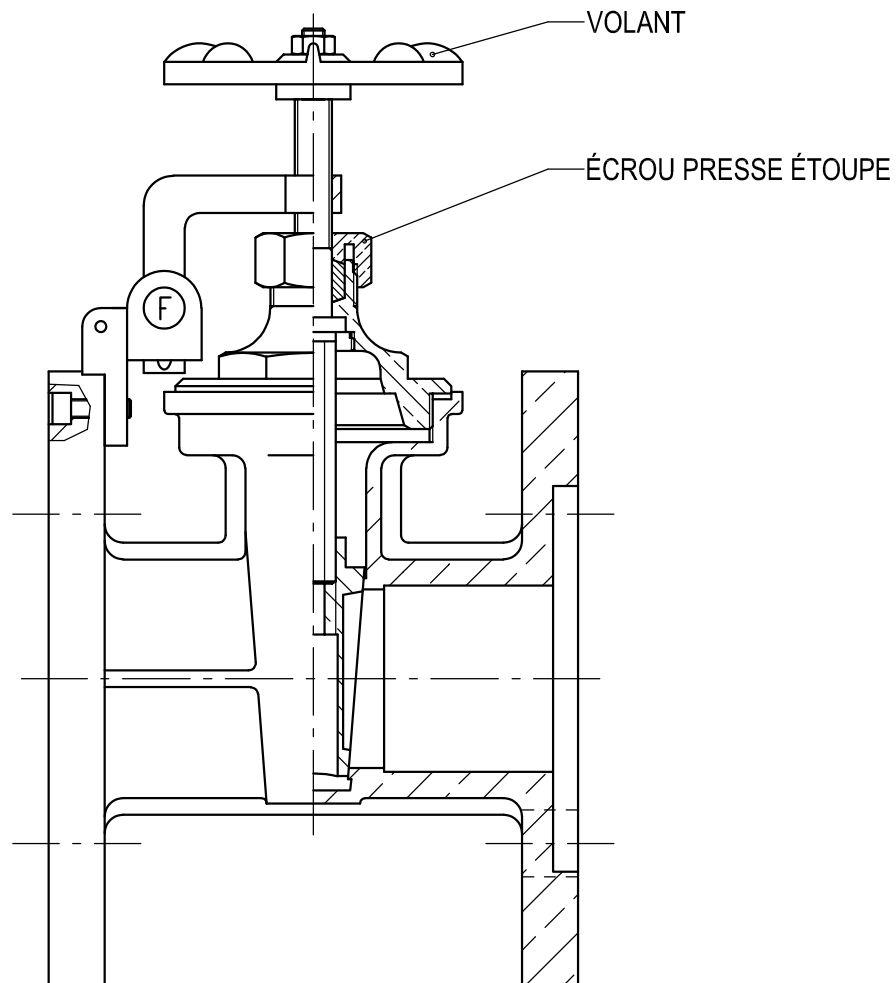

AUTEXIER

FABRICANT EN ROBINETTERIE INDUSTRIELLE

93 Rue Louis Blanc - 02300 CHAUNY
Tél : 03 23 52 02 86 Fax : 03 23 39 52 28
Site Internet : www.autexier.fr

Famille : 39

Rév. 01

Date : 09/06/2026

Page 1/1

VANNE À PASSAGE DIRECT SIMPLE OPERCULE EN BRONZE

Réf. A191Ø / A1191Ø / A2191Ø / A3191Ø

COUPLES DE SERRAGE						
DN	15	25	40	50	80	100
Couple de serrage maxi. du volant (N·m)	7 à 10	10 à 14	14 à 18	18 à 22	25 à 30	25 à 30
Couple de serrage de l'Écrou Presse Étoupe (N·m)	5	6	8	11	12	12

Ces couples sont donnés qu'à titre indicatif et ne sauraient en aucun cas engager notre responsabilité.

Ces données sont indicatives et peuvent être modifiées sans préavis. Il ne nous appartient pas d'apprécier les cahiers des charges ou descriptifs. Il appartient au client de vérifier l'adéquation entre le choix du matériel et les conditions réelles d'utilisation.