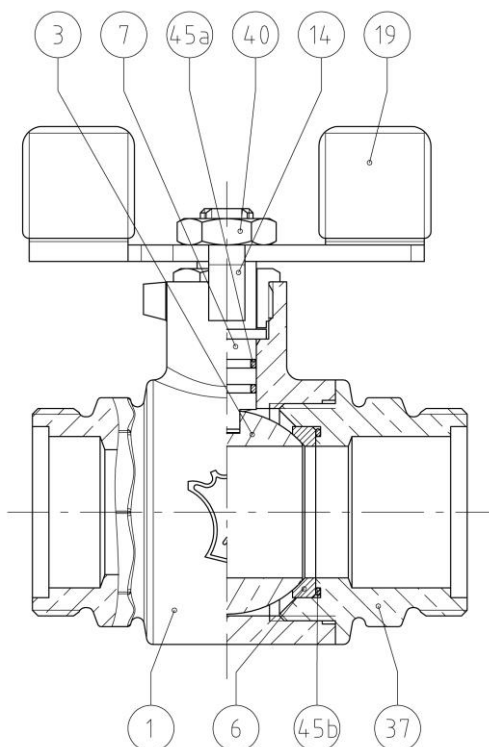

Réf. Documentaire 0904DA172 version 01 du 06/02/2025