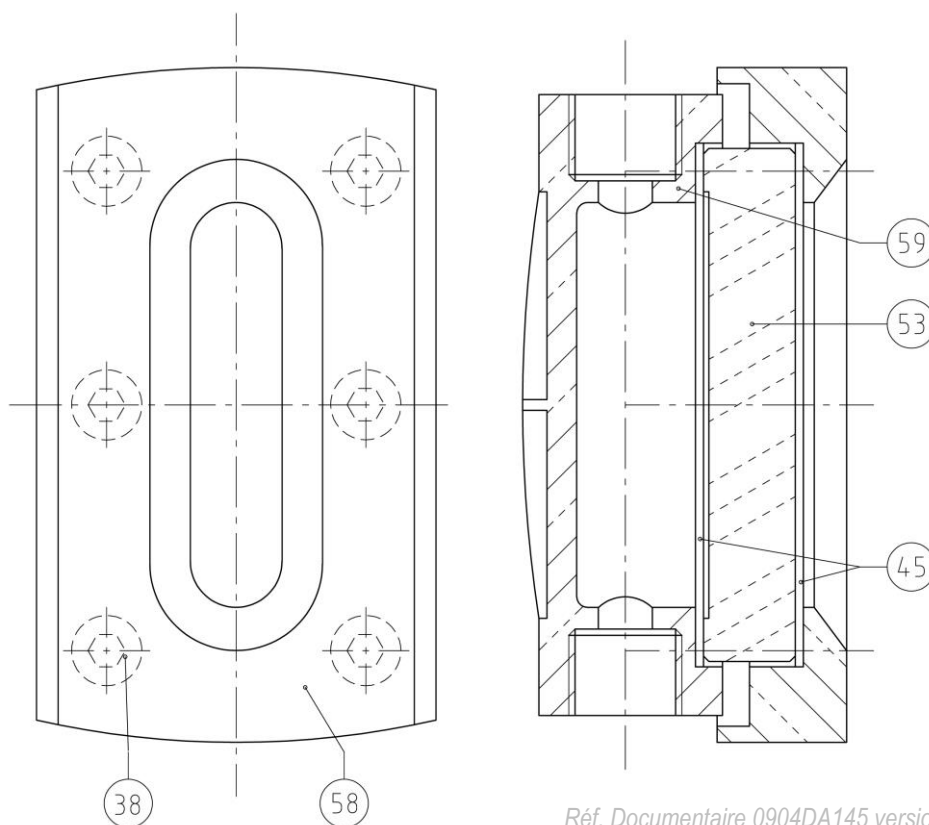

Fonctionnement

L'indicateur de niveau a pour fonction de visualiser, le niveau de fluide présent dans une cuve ou un circuit.
Le fluide circule dans la *boîte supérieure* 58, sous la *glace de réfraction* 53. Cette *glace de réfraction* 53 est retenue par la *boîte inférieure* 59 et l'étanchéité est assurée par les *joints* 45.

Réf. 162